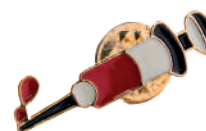

PINES GMD

Con los pines GMD ya es posible llevar la pasión por la salud, la medicina y el bienestar a todas partes.

Pin corazón rojo GMD
GMD-PIN-29

Pin corazón arcoiris GMD
GMD-PIN-30

Pin cerebro azul GMD
GMD-PIN-31

Pin aguja blanca y rojo GMD
GMD-PIN-32

Pin cura feliz GMD
GMD-PIN-33

Pin capsula de colores GMD
GMD-PIN-34

Pin corazón en costillas GMD
GMD-PIN-35

Pin útero GMD
GMD-PIN-36

Dimensiones caja master	30 cm x 20 cm x 20 cm
Cantidad por caja master	10 Paquetes (500 unidades)
Paquete	50 unidades (empacados en bolsa individual)
Bolsa	Unidad y por 10 unidades
Material	Aleación de zinc